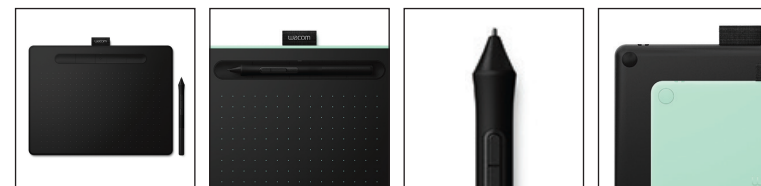

Elige el modelo de Wacom Intuos que se ajuste a tus necesidades