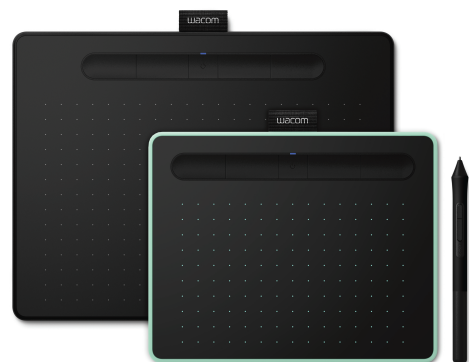

wacom®

Intuos

Explora nuevas formas de plasmar tu creatividad con Wacom Intuos

Sea cual sea tu pasión creativa, Wacom Intuos te ayuda a encontrar nuevas formas de dibujar, pintar y editar tus fotos. Es fácil de configurar y usar, e incluye hasta tres aplicaciones creativas únicas para ti.*